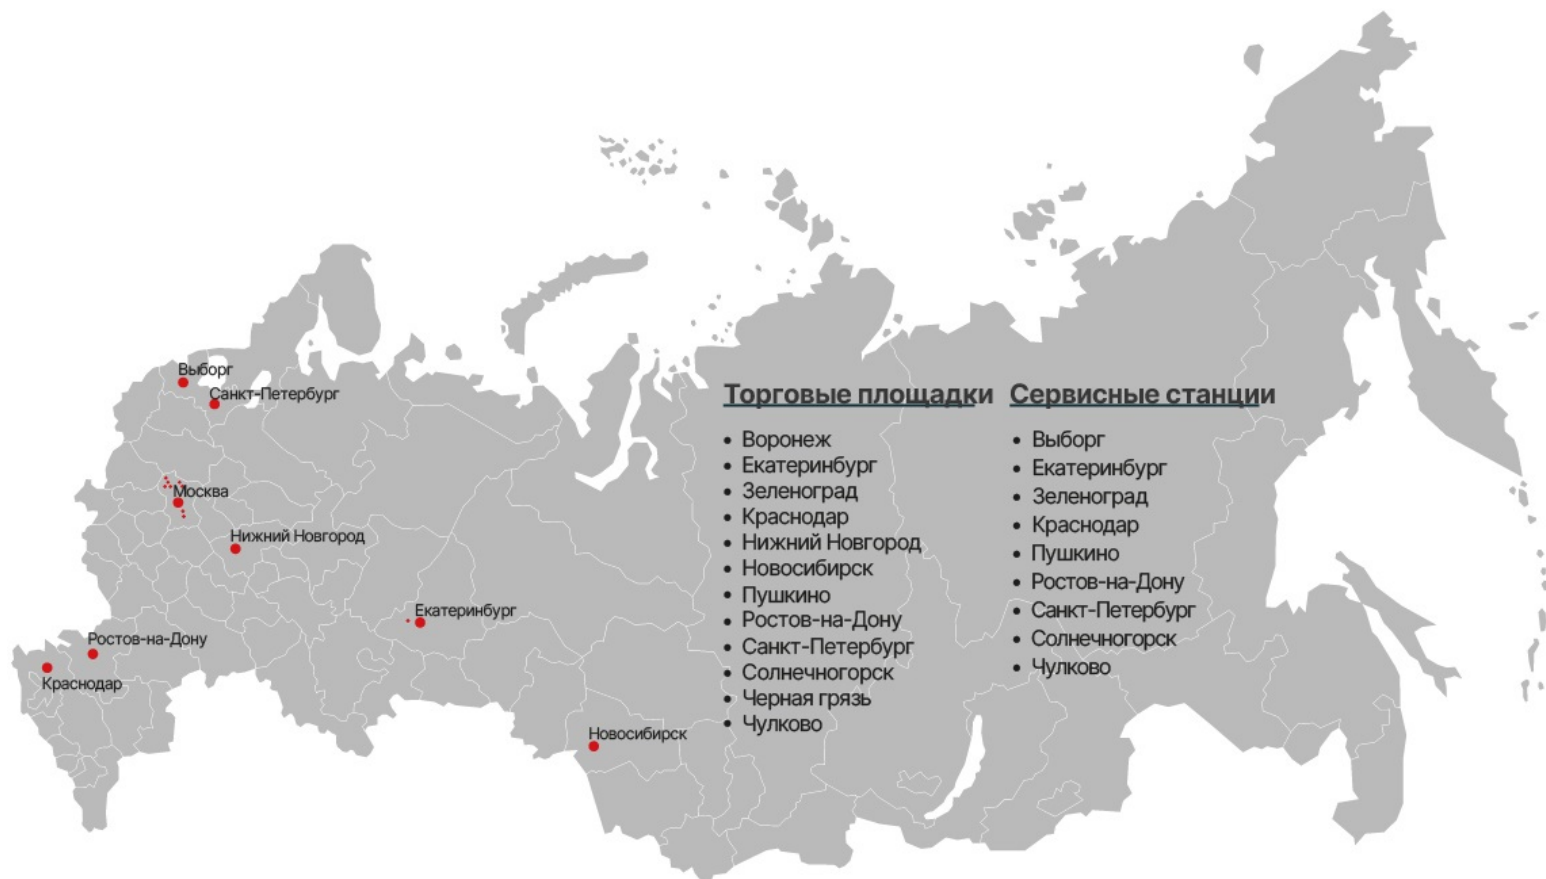

> 2500 единиц постоянного ассортимента техники в наличии. У нас есть абсолютно ВСЕ!

Торговые площадки **Сервисные станции**

- Воронеж
- Екатеринбург
- Зеленоград
- Краснодар
- Нижний Новгород
- Новосибирск
- Пушкино
- Ростов-на-Дону
- Санкт-Петербург
- Солнечногорск
- Черная грязь
- Чулково